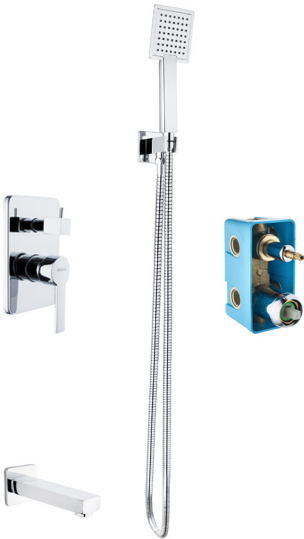

Single Mixer

FİYAT: 9300

Koli Adedi: **8**

PS 1435

Ankastre Banyo Takımı
3 Yönlü Kare

Single Mixer

FİYAT: 8000

Koli Adedi: **8**